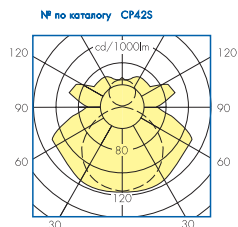

ФОТОМЕТРИЧЕСКИЕ ДАННЫЕ

Тип Светильника	W (мм)	D (мм)	L (мм)	Тип Светильника	W (мм)	D (мм)	L (мм)
T8/12 лампы							
1 x 18W	627	58	92	2 x 18W	627	89	92
1 x 36W	1238	58	92	2 x 36W	1238	89	92
1 x 58W	1538	58	92	2 x 58W	1538	89	92
1 x 70W	1802	58	92	2 x 70W	1802	89	92
1 x 100W	2413	58	92	2 x 100W	2413	89	92
T5 лампы							
1 x 14/24W	627	58	80	2 x 14/24W	627	58	80
1 x 28/54W	1238	58	80	2 x 28/54W	1238	58	80
1 x 35/49W	1538	58	80	2 x 35/49W	1538	58	80
Intellect							
1 x 36W	1358	58	92	2 x 36W	1358	89	92
1 x 58W	1658	58	92	2 x 58W	1658	89	92