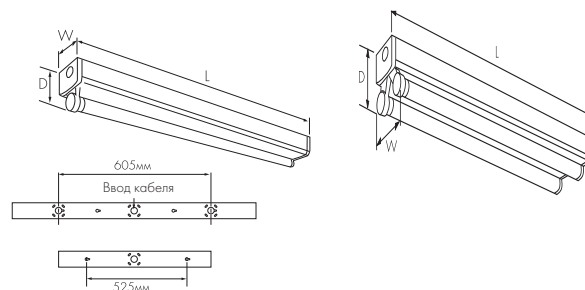

РАЗМЕРЫ

ВАРИАНТЫ ИСПОЛНЕНИЯ

- В стандартную комплектацию входит высокочастотный ПРА и электромагнитный ПРА
- ПРА с возможностью регулировки поставляется по требованию
- Интеллектуальные модели легко настраиваются
- Выпускаются модификации с интегрированным блоком аварийного питания на 3 часа работы (светильники с лампами 18W - с внешним блоком, 28/54W - с внешними аккумуляторами)
- Возможно использование в аварийной версии Intellem с функцией автоматического самотестирования
- Может использоваться для освещения эвакуационных проходов